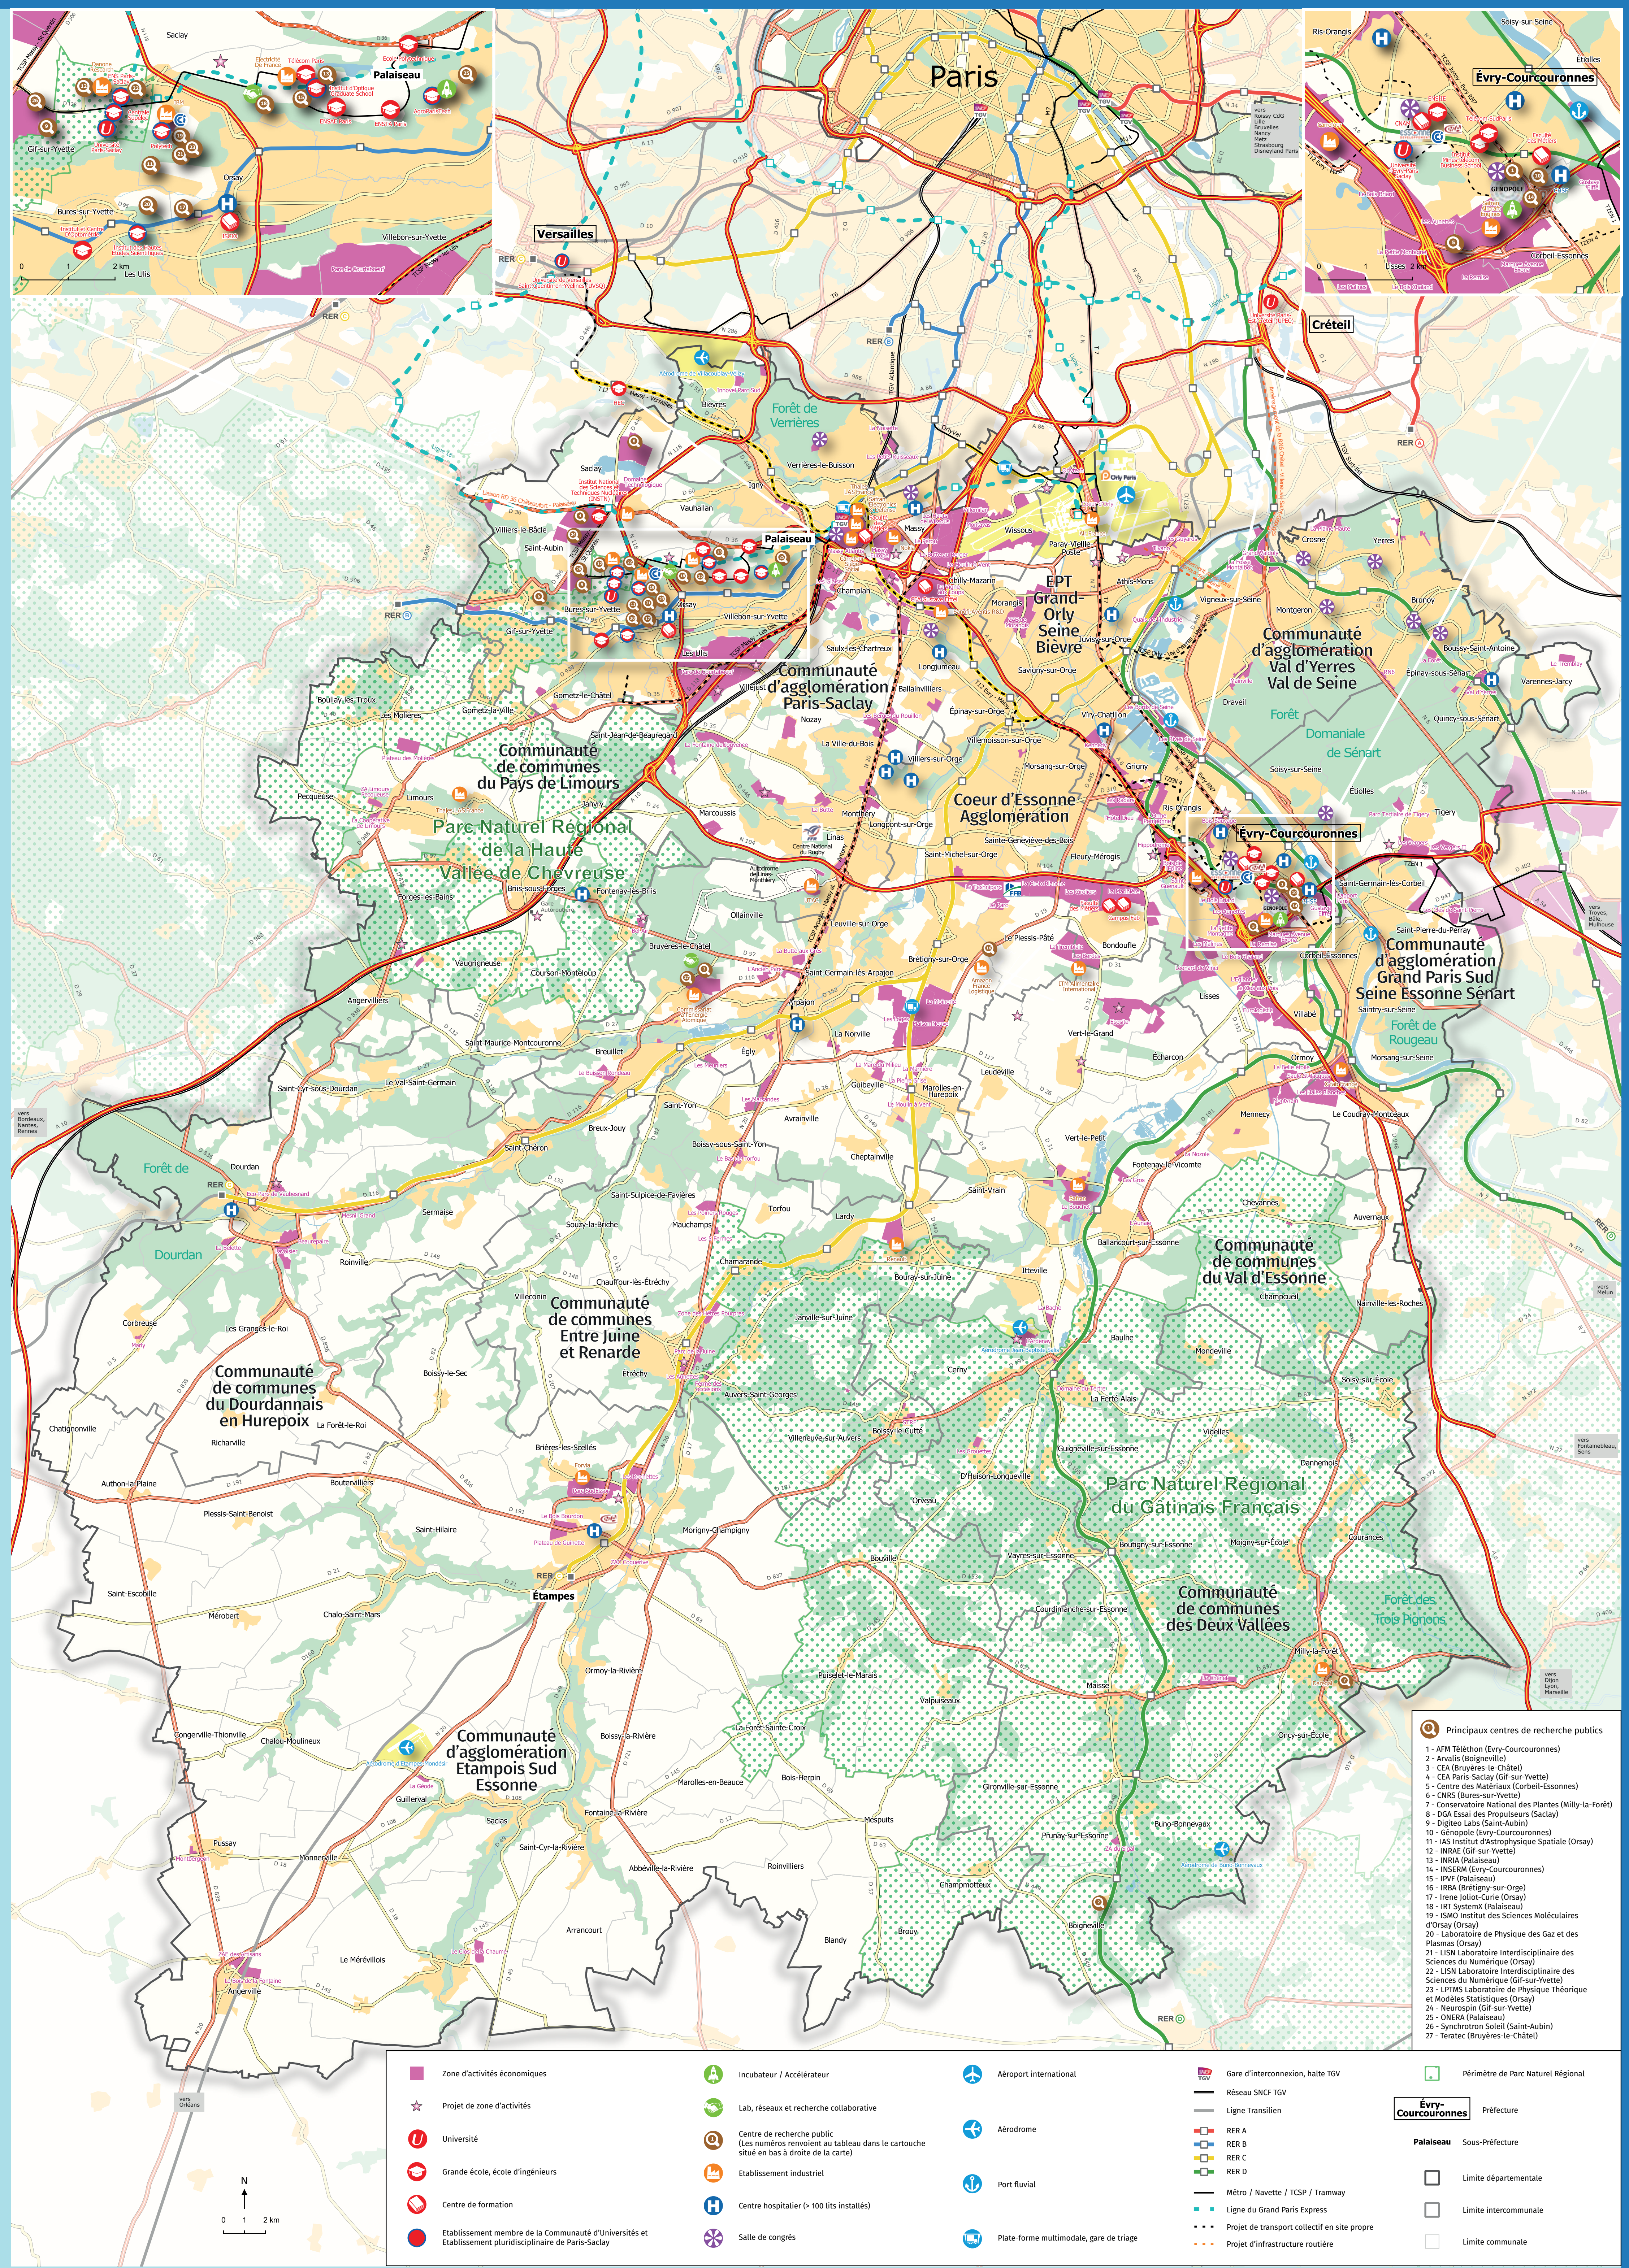

# Essonne

## Chiffres clés

- 194 communes
- 13 Etablissements Publics de Coopération Intercommunale (EPCI)
- Population de l'Essonne en 2022 : 1 315 404 hab. (Source : INSEE 2022)
- Superficie : 1 804 km<sup>2</sup>
- Population active en 2019 : 634 927 actifs (Source : INSEE 2019)
- Emploi total dans le département : 571 920 emplois dont 522 431 salariés (Source : INSEE 2019)
- Nombre d'étudiants année 2020/2021 : 47 846 étudiants (Source : MENESR 2021)
- Nombre d'établissements en 2020 : 101 742 établissements (Source : INSEE 2020)
- Nombre de logements en 2019 : 570 417 logements (Source : INSEE 2019)